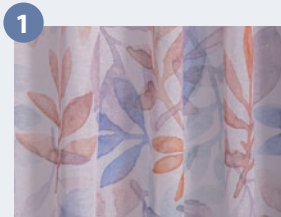

Stoffe zum Verlieben

1 | Fertigschal »Laina«
verdeckte Schlaufen, 100 % Polyester,
ca. 140 x 245 cm. €/Stück **44,99** jetzt **39⁹⁹**

2 | Fertigschal »Garret«
transparenter Fertigschal auf
Universalband, in zwei Farbvarianten,
145 x 245 cm, €/Stück **42,99** jetzt **39⁹⁹**